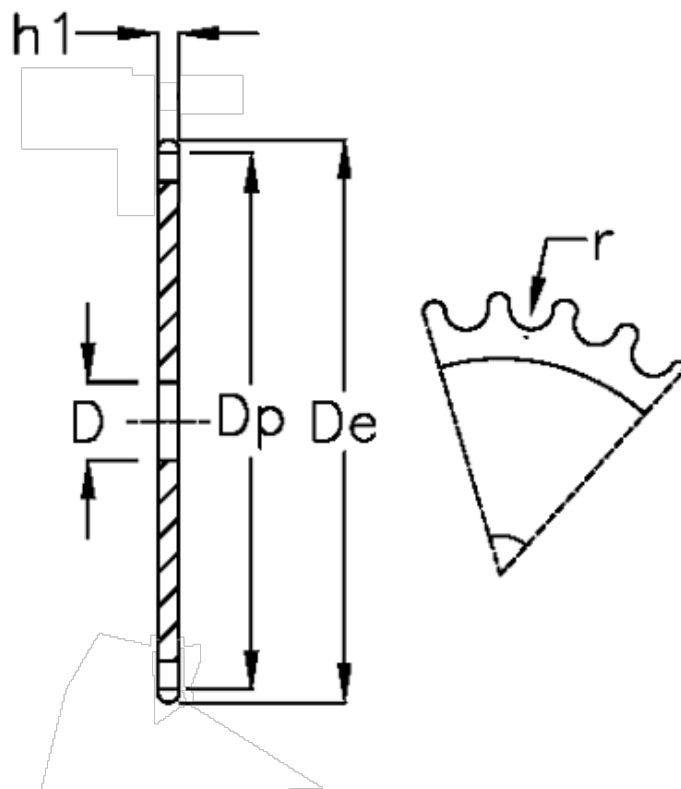

Varenummer: 616021002040
Beskrivelse: Pladehjul 05 B-1 Z=40 simplex

Mål

Antal tænder	= 40	r = 5
C	= 1	
D	= 10	
De	= 105.2	
Dp	= 101.97	
For kædebetegnelse	= 05 B-1	
For kæde størrelse	= 8 x 3,0 mm	
h1	= 2.8	